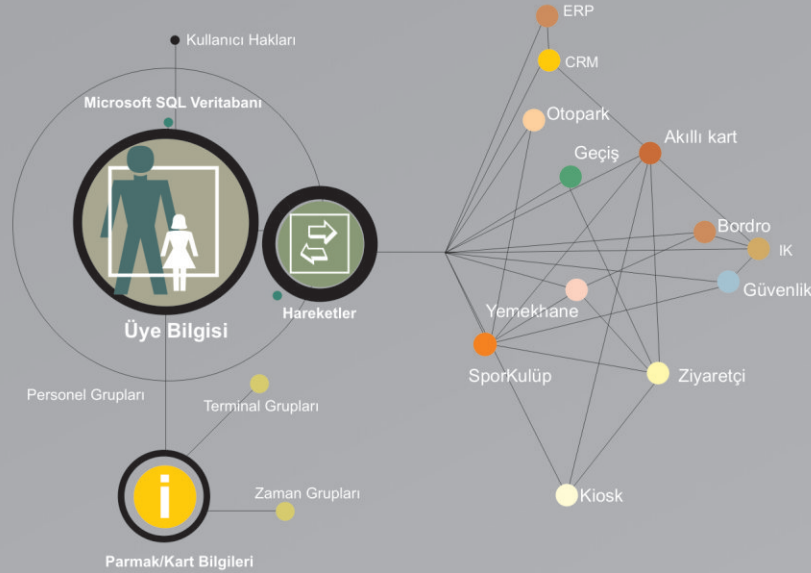

Tesisinizi ve üyelerinizi kolay ve esnek şekilde kontrol etmek sizin için çok önemli. İşletmenizin karlılığı için işletmenizi en verimli şekilde yönetmeniz gerekir. Bu yönetim sırasında bazı donanım ve yazılımlara ihtiyaç duyarsınız.

Meyer meware çözümleri, işletmenizde sistemlerinizi kontrol etmeye ve ölçmeye yarayan hizmetler sunmaktadır.

Üyelerinize en az rahatsızlık vererek, takip etmek, onların işlerini kolaylaştırmak ve onlara daha iyi hizmet verebilmek için meware çözümlerini idealdir.

Üyelerinizin tesisinize girişinden çıkışına dek yaptığı tüm hareketleri hissettirmeden izlemeniz mümkün. Tüm aktivitelerde biyometrik veya kartla yapılan hareketler online olarak veri tabanına ulaşır. Anlık olarak üyenizin durumunu kontrol edebilirsiniz.

Müşterinizin tesis içerisinde para taşımadan alış-veriş yapmasını sağlayarak büyük bir kolaylık sağlamış olursunuz

Üyelik süresini yenilemeyi unutan müşterilerinize okuyucular vasıtasıyla mesaj gönderip, onları haberdar edebilir ve doğum günlerinde tebrik mesajı da gönderebilirsiniz.

Üyeler otoparklardan aynı üyelik metodu ile derseniz ücretsiz faydalanabilirler.

VIP üyelerinize ait salonlara yalnız onların girmesini sağlayabilirsiniz. Metoda göre onlara gün ve saat bazında yetkilendirme uygulayabilirsiniz.