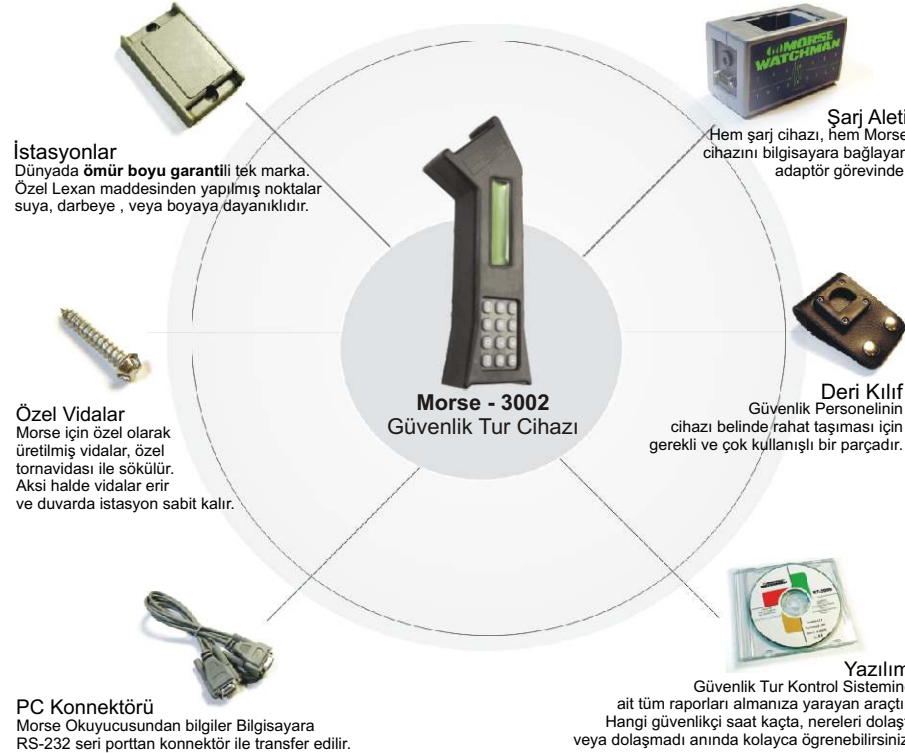

LCD EKРАН VE TUŞLAR

Güvenlik elemanlarınız tura çıkarken cihazın üstündeki tuşlarla kendi personel kodlarını girebilir ve ekrandan görebilir, böylece o tura kimin, ne zaman başladığını görebilirsiniz. Cihaza istediğiniz kadar olay kodu belirtebilirsiniz. Tur sırasında herhangi bir vukuatla karşılaşan güvenlik personeli sadece olay kodunu girerek size tam zamanında olarak olayları rapor etmiş olur. Sabah cihazı bilgisayara veya yazıcıya bağladığınızda kimin (ne zaman) hangi tura çıkmış olduğunu, nerelere kaçta gitmiş olduğunu ve hangi olaylar meydana geldiğini saniyesine kadar öğrenebilirsiniz. Bunları rapor alabilir ve saklayabilirsiniz.

AUTO PILOT ve RANDOM ÖZELLİĞİ

MEYER MORSE size başka cihazlarda bulamayacağınız "AUTO-PILOT" özelliği sunuyor. Bu özellik sayesinde güvenlik elemanınızın gece turda istasyon rotasını karıştırma imkanı kalmıyor. Cihaz üzerindeki ekranda daima bir sonraki istasyonun adı ve numarası yazıyor. Böylece güvenlik elemanının unutmama ve şaşırma ihtimali ortadan kalkıyor. Güvenlik sebeplerinden dolayı her gece aynı rotanın izlenmesini istemezseniz, rastgele (Random) tur seçilir. Cihaz bu durumda her istasyondan sonra güvenlik elemanını rastgele biçimde başka bir istasyona yönlendirir.

İSTASYONLAR

Dünyanın **İLK** ve **TEK** ömür boyu garantili istasyonlarıdır. Morse istasyonları lexan maddesinden imal edilmiş olup her türlü darbeye, suya, toza, manyetik etkilere karşı dayanıklıdır. İstasyonların özel vidaları vardır. Sıradan hiçbir tornavida açamaz.